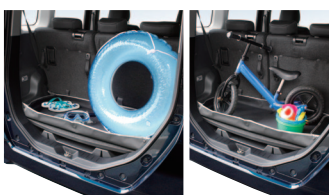

RV-71 立体トランクシート S

フチが立つから
汚れが気にならない
立体防汚シート