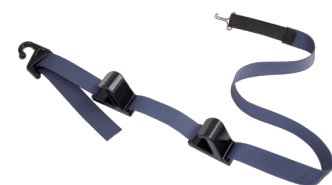

品番	品名
	カラー/ 材質/ パッケージサイズ/(H)×(W)×(D)mm 大箱(入数) JTFコード 小箱(入数) JTFコード

PF-336 シートバックフック

スッキリ整頓できる2連フック

カラー/ネイビー・ブラック
材質/PC・ナイロン
パッケージサイズ/180×130×30mm
大箱(60個) 14979969153252
小箱(10個) 24979969153259

- ●バッグ等の荷崩れ防止やちょっとした小物等を掛けることができる便利なベルト型フック。
- ●シート背面で固定するだけの簡単取付。
- ●ヘッドレストボールと座面裏の両側でフック固定するため、安定した取り付けが可能。
- ●位置変更が可能なフックが2個付き。
- ●1フックあたり2.5kgまで掛けることができる。

ZE-28 フレキシブルフック

自由に曲げて使える
アーム式フック