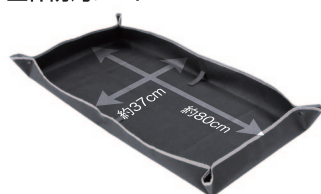

RV-71 立体トランクシート S

フチが立つから
汚れが気にならない
立体防汚シート