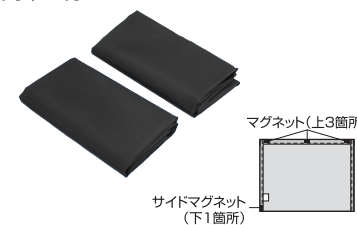

カラー/ピンク
材質/エラストマー・ポリエステル・PU・PVC
パッケージサイズ/375×375×50mm
大箱(10個) 14979969406075

品番	品名
	カラー/ 材質/ パッケージサイズ/(H)×(W)×(D)mm 大箱(入数) JTFコード 小箱(入数) JTFコード

PF-336 シートバックフック

スッキリ整頓できる2連フック

カラー/ネイビー・ブラック
材質/PC・ナイロン
パッケージサイズ/180×130×30mm
大箱(60個) 14979969153252
小箱(10個) 24979969153259

- バッグ等の荷崩れ防止やちょっとした小物等を掛けることができる便利なベルト型フック。
- シート背面で固定するだけの簡単取付。
- ヘッドレストボールと座面裏の両側でフック固定するため、安定した取り付けが可能。
- 位置変更が可能なフックが2個付き。
- 1フックあたり2.5kgまで掛けることができる。

ZE-28 フレキシブルフック

自由に曲げて使える
アーム式フック

カラー/ブラック
材質/PC・アルミ・エラストマー
パッケージサイズ/180×140×40mm
大箱(60個) 14979969070283
小箱(10個) 24979969070280

- 自由自在に角度を変えることができるフレキシブルタイプのフック。
- ヘッドレストをはずさずに簡単に装着可能。
- 帽子やバッグ等のちょっとした小物引っ掛けができる。

LS-137 快適お手軽マグネットカーテン BK M 2枚入り

マグネットで窓枠に貼るだけ
簡単日除け

カラー/ブラック
材質/ポリエステル・マグネット
パッケージサイズ/180×180×30mm
大箱(60個) 14979969501367
小箱(10個) 24979969501364

- 車内の金属部分にマグネットで取り付けできる簡単装着。
- カーテン下部にもマグネット付きで、バタつかない。
- 4点留めで曲面窓もOK。
- UV対策・睡眠時等のプライバシー保護・防災グッズとしても最適。
- トールワゴンや軽自動車に最適。
- 製品サイズ:最大約520(H)×700(W)mm

LS-138 快適お手軽マグネットカーテン BK L 2枚入り

マグネットで窓枠に貼るだけ
簡単日除け

カラー/ブラック
材質/ポリエステル・マグネット
パッケージサイズ/180×180×30mm
大箱(60個) 14979969501374
小箱(10個) 24979969501371