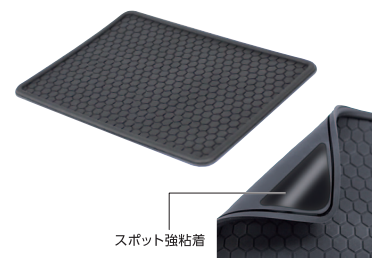

- 自由自在に角度を変えることができるフレキシブルタイプのフック。
- ヘッドレストをはずさずに簡単に装着可能。
- 帽子やバッグ等のちょっとした小物引っ掛けができる。

LS-137 快適お手軽マグネットカーテン BK M 2枚入り

マグネットで窓枠に貼るだけ
簡単日除け

カラー/ブラック
材質/ポリエステル・マグネット
パッケージサイズ/180×180×30mm
大箱(60個) 14979969501367
小箱(10個) 24979969501364

- 車内の金属部分にマグネットで取り付けできる簡単装着。
- カーテン下部にもマグネット付きで、バタつかない。
- 4点留めで曲面窓もOK。
- UV対策・睡眠時等のプライバシー保護・防災グッズとしても最適。
- トールワゴンや軽自動車に最適。
- 製品サイズ:最大約520(H)×700(W)mm

LS-138 快適お手軽マグネットカーテン BK L 2枚入り

マグネットで窓枠に貼るだけ
簡単日除け

カラー/ブラック
材質/ポリエステル・マグネット
パッケージサイズ/180×180×30mm
大箱(60個) 14979969501374
小箱(10個) 24979969501371

- 車内の金属部分にマグネットで取り付けできる簡単装着。
- カーテン下部にもマグネット付きで、バタつかない。
- 5点留めで曲面窓もOK。
- UV対策・睡眠時等のプライバシー保護・防災グッズとしても最適。
- 1BOX車やミニバンに最適。
- 製品サイズ:最大約520(H)×900(W)mm

PF-335 すべらないシートplus

裏面の粘着を強化した
すべらないシート

カラー/ブラック
材質/シリコーン・PU
パッケージサイズ/180×210×15mm
大箱(60個) 14979969153245
小箱(10個) 24979969153242

- ダッシュボードに置くだけで小物等のすべりを防ぐ。
- 傾斜のあるダッシュボードへも安定して使用できるスポット強粘着を裏面に採用。
- 緩曲面にも対応する軟質素材のシリコーンを採用。
- 汚れても水洗いをすれば繰り返し使用可能。

ZE-22 カードポケット

カードやチケット等を
スマートに収納できるカードケース

カラー/ブラック
材質/エラストマー
パッケージサイズ/180×130×15mm
大箱(60個) 14979969070221
小箱(10個) 24979969070228