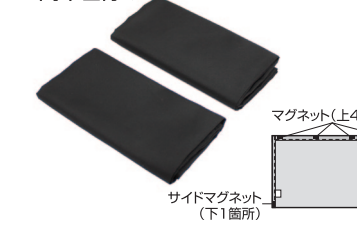

- バッグ等の荷崩れ防止やちょっとした小物等を掛けることができる便利なベルト型フック。
- シート背面で固定するだけの簡単取付。
- ヘッドレストボールと座面裏の両側でフック固定するため、安定した取り付けが可能。
- 位置変更が可能なフックが2個付き。
- 1フックあたり2.5kgまで掛けることができる。

ZE-28 フレキシブルフック

自由に曲げて使える
アーム式フック

カラー/ブラック
材質/PC・アルミ・エラストマー
パッケージサイズ/180×140×40mm
大箱(60個) 14979969070283
小箱(10個) 24979969070280

- 自由自在に角度を変えることができるフレキシブルタイプのフック。
- ヘッドレストをはずさずに簡単に装着可能。
- 帽子やバッグ等のちょっとした小物引っ掛けができる。

LS-137 快適お手軽マグネットカーテン BK M 2枚入り

マグネットで窓枠に貼るだけ
簡単日除け

カラー/ブラック
材質/ポリエステル・マグネット
パッケージサイズ/180×180×30mm
大箱(60個) 14979969501367
小箱(10個) 24979969501364

- 車内の金属部分にマグネットで取り付けできる簡単装着。
- カーテン下部にもマグネット付きで、バタつかない。
- 4点留めで曲面窓もOK。
- UV対策・睡眠時等のプライバシー保護・防災グッズとしても最適。
- トールワゴンや軽自動車に最適。
- 製品サイズ:最大約520(H)×700(W)mm

LS-138 快適お手軽マグネットカーテン BK L 2枚入り

マグネットで窓枠に貼るだけ
簡単日除け

カラー/ブラック
材質/ポリエステル・マグネット
パッケージサイズ/180×180×30mm
大箱(60個) 14979969501374
小箱(10個) 24979969501371