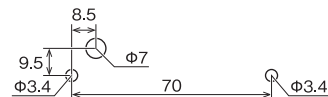

寸法 概寸(単位:mm)

重量:約23g

下穴ピッチ寸法(単位:mm)

本製品の取り付けには車両側に下穴を開ける必要があります。
※あらかじめ指定ピッチ寸法の穴が開いた取付ステーを使用する場合は下穴を開ける必要はありません。

流星ポイントマーカーリトルシリーズ

品番	発光色	レンズカラー	JANコード	品番	発光色	レンズカラー	JANコード
CE-271	スーパーイエロー	イエロー	4979969 682335	CE-274	グリーン	クリア	4979969 682380
CE-272	アンバー	クリア	4979969 682342	CE-275	ブルー	クリア	4979969 682397
CE-272A	アンバー	アンバー	4979969 682359	CE-277	ホワイト	クリア	4979969 682403
CE-273	レッド	クリア	4979969 682366				
CE-273R	レッド	レッド	4979969 682373				