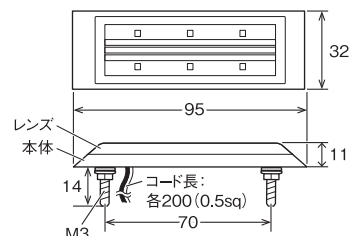

流星 ポイントマーカー リトル 全8色

DC24V車専用

高輝度LED 6個使用

極薄 × 極小ボディ

取り付けに必要なスペースを最小限に抑えた省スペース設計
厚みが約11mmの極薄から放つ印象的な光

DC24V
コードアース

LED光源
LED数:6個

樹脂レンズ

寸法 概寸(単位:mm)

重量:約23g

下穴ピッチ寸法(単位:mm)

本製品の取り付けには車両側に下穴を開ける必要があります。
※あらかじめ指定ピッチ寸法の穴が開いた取付ステーを使用する場合は下穴を開ける必要はありません。

流星ポイントマーカーリトルシリーズ

品番	発光色	レンズカラー	JANコード	品番	発光色	レンズカラー	JANコード
CE-271	スーパーイエロー	イエロー	4979969 682335	CE-274	グリーン	クリア	4979969 682380
CE-272	アンバー	クリア	4979969 682342	CE-275	ブルー	クリア	4979969 682397
CE-272A	アンバー	アンバー	4979969 682359	CE-277	ホワイト	クリア	4979969 682403
CE-273	レッド	クリア	4979969 682366				
CE-273R	レッド	レッド	4979969 682373				

※車両コードとの接続部防水処理を確実に行ってください。
※高圧洗浄機や洗車機による洗車はおやめください。

- パッケージサイズ: 120(H) × 120(W) × 35(D) mm
- 梱包: 小箱20個/大箱80個
- 主材質: [本体] ABS
[フレーム] ABS(クロームメッキ)
[レンズ] アクリル
- 定格電圧範囲: DC21~32V
- 定格電流((DC28V時): 約40mA
- 付属品: フランジナット M3 (2個)・平ワッシャー (2個)